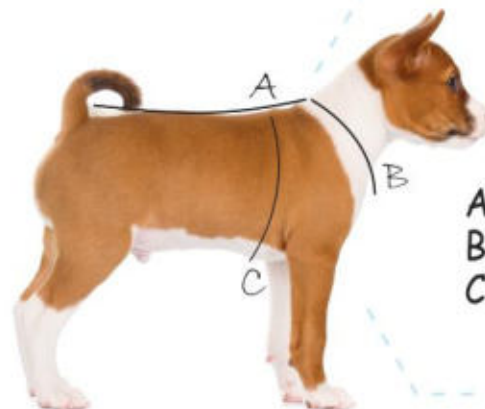

UBRANKA DLA PSÓW

KOLEKCJA 2021/2022

Tabela rozmiarów nr 1:

Love
Zygzak
Victoria
John
Layla

Bluza Love / bluzy tylko w rozmiarach S, M, L
Bluza Wow

* Rozmiar	A Długość (cm)	B Obwód szyi (cm)	C Obwód klatki (cm)	Rasy psów
XS	24	26	34	York, Chihuahua
S	28	30	38	York, Terier, Chihuahua, Westie, Bolończyk
M	33	35	44	Shih Tzu, Maltańczyk, Pekinńczyk, Sznaucer, Pudel
L	36	39	48	Foxterier, Cocker Spaniel
XL	43	40	61	Bulldog Francuski
XXL	48	44	65	Beagle

+/- 1 cm

* Zaleca się zmierzenie kurteczki/bluzy na psie.

Kolory ubranek mogą nieznacznie różnić się od rzeczywistych.

A- długość
B- obwód szyi
C- obwód w klatce

Tabela rozmiarów nr 2:

Axel
Joy
Zoe
Jack
Mia
Lilly

+/- 1 cm

* Zaleca się zmierzenie kurtki na psie.

Tabela rozmiarów nr 1

KURTKI

LOVE

Kurtki wykonane z nieprzemakalnych, chroniących przed chłodem i deszczem materiałów. Dla zapewnienia wygody otwory na łapki wykończone zostały miękkimi ściągaczami. Zapinana na napy, z możliwością dwustopniowej regulacji.

Tabela rozmiarów nr 2

LILLY

Wygodna, praktyczna narzutka. Zapinana na rzepy z boków dzięki czemu można ją łatwo dopasować do obwodu na brzuszku psa. Od wewnątrz ocieplana polarkiem. Idealnie chroni przed chłodem.